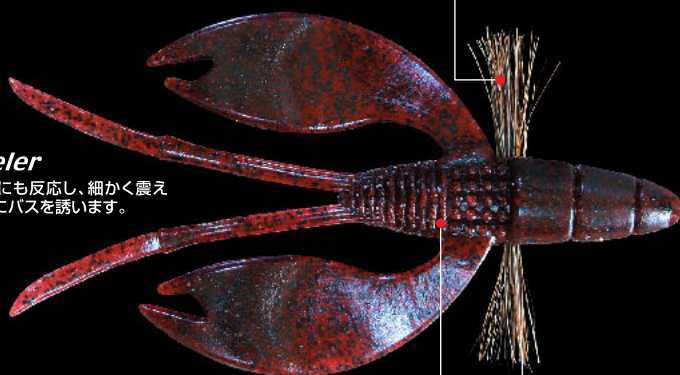

盛三、渾身の第2弾!!

BYSフラッピン・チャックDEBUT!!

NEW!!

BYS CHUNK

Flappin' Produced by MORIZO SHIMIZU

BYSクローに続く清水盛三プロデュース第2弾、「BYSフラッピン・チャック」。コンパクトサイズながらにしてそのボリュームが生み出すアクション波動は、タフコンディション下におけるビッグフィッシュ狙いに最高の威力を発揮。テキサスリグ、ラバージグトレーラーが盛三のフェイバリットです。

Craw 先に向かうに従って厚みを増すツメ部分は水を確実につかみ、わずかな動きでも強い波動を発生。コンパクトなフォルムから生み出されるトルクのある波動はタフコンディション下で真の威力を発揮します。

Hair ゼリガニの足をイミテートした動物の毛をセット。バスへのアピール、バイトタイムの持続など、その効果はBYSクローでも実証済みです。

Feeler

わずかなアクションにも反応し、細かく震える触覚がナチュラルにバスを誘います。

Material

バスが好むニオイを発生させるフレーバー入り材料をボディ素材に採用。さらにソルト混入でバイトしたバスが長時間離さない設計。

Body

腹側に設けられた2パターンのリップがエアをホールドし、乱反射によるアピールと浮力を増す効果を発揮。また、バイトしたバスにルアーと気付かせない食感を与えます。

BYS FLAPPIN'CHUNK COLOR LINE UP

#106B ウォーターメロン/シード

#120B グリーンパンクキン/シード